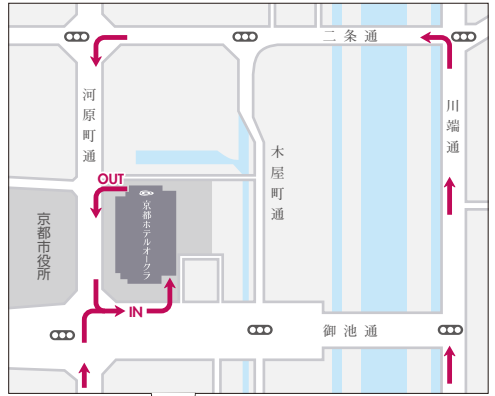

# アクセスマップ

- 地下鉄東西線「京都市役所前駅」直結。
- JR京都駅より車で約15分。
- 名神京都東I.C.より車で約20分。京都南I.C.より車で約30分。
- 関西国際空港より車で約90分。
- 伊丹空港より車で約70分、リムジンバスで約55分。

# 駐車場のご案内