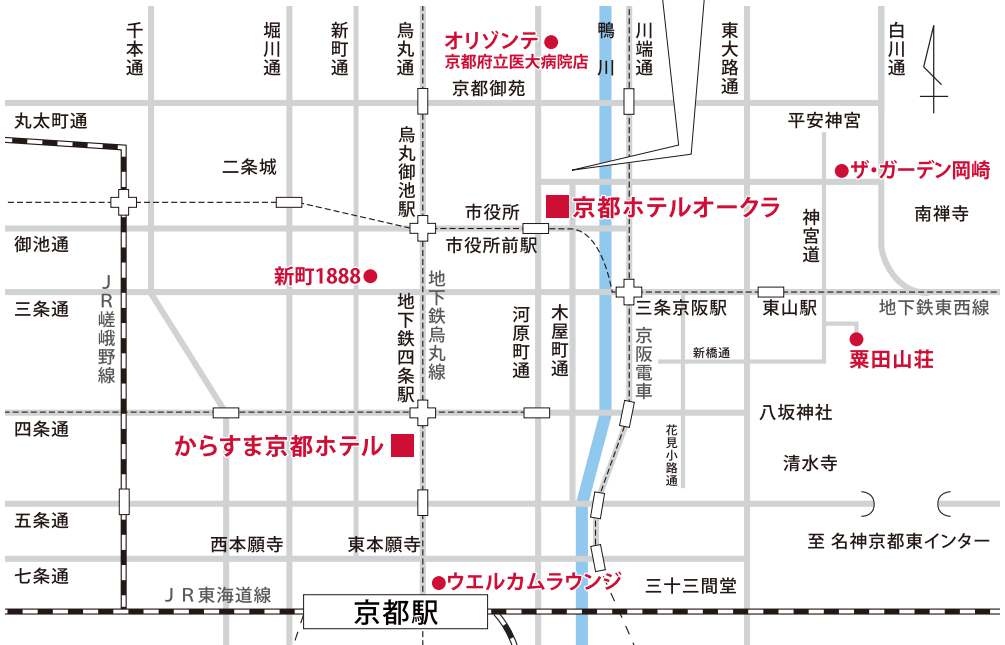

# アクセスマップ

- 地下鉄東西線「京都市役所前駅」直結。
- JR京都駅より車で約15分。
- 名神京都東I.C.より車で約20分。京都南I.C.より車で約30分。
- 関西国際空港より車で約90分。
- 伊丹空港より車で約70分、リムジンバスで約55分。

# 駐車場のご案内