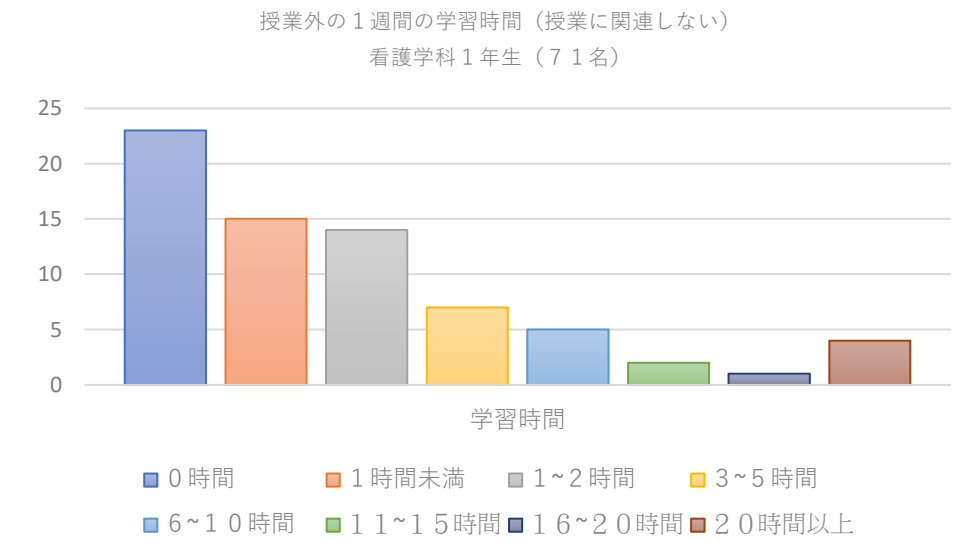

授業に関連する学習時間

2017年度 看護学科1年生

2018年度 看護学科1年生

2019年度 看護学科1年生

授業に関連しない学習時間

授業に関連する学習時間

2017年度 看護学科3年生

2018年度 看護学科3年生

当該年度データ欠損

2019年度 看護学科3年生

授業に関連しない学習時間

当該年度データ欠損

授業に関連する学習時間

2017年度 救急救命学科1年生

2018年度 救急救命学科1年生

2019年度 救急救命学科1年生