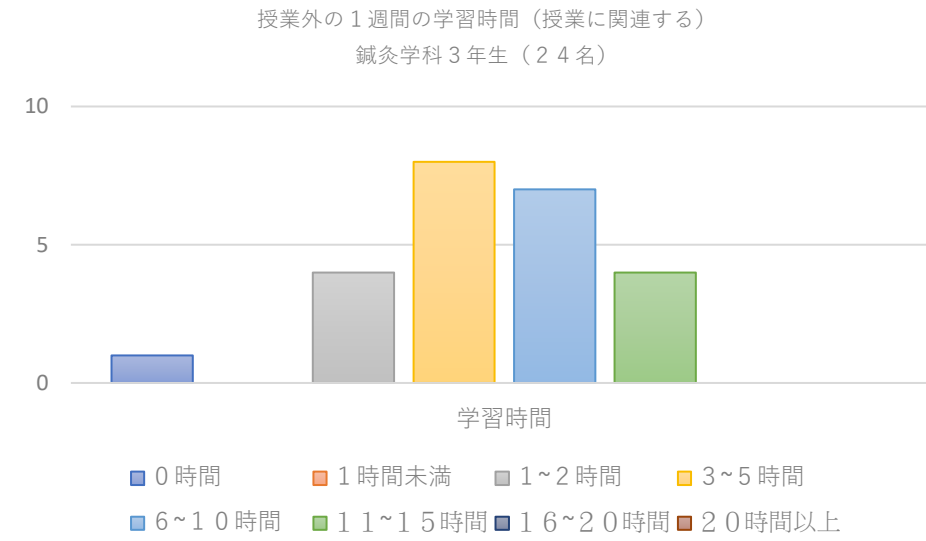

2017年度 柔道整復学科3年生

2018年度 柔道整復学科3年生

2019年度 柔道整復学科3年生

授業に関連しない学習時間

授業に関連する学習時間

2017年度 鍼灸学科1年生

2018年度 鍼灸学科1年生

2019年度 鍼灸学科1年生

授業に関連しない学習時間

授業に関連する学習時間

2017年度 鍼灸学科3年生

2018年度 鍼灸学科3年生

2019年度 鍼灸学科3年生

授業に関連しない学習時間