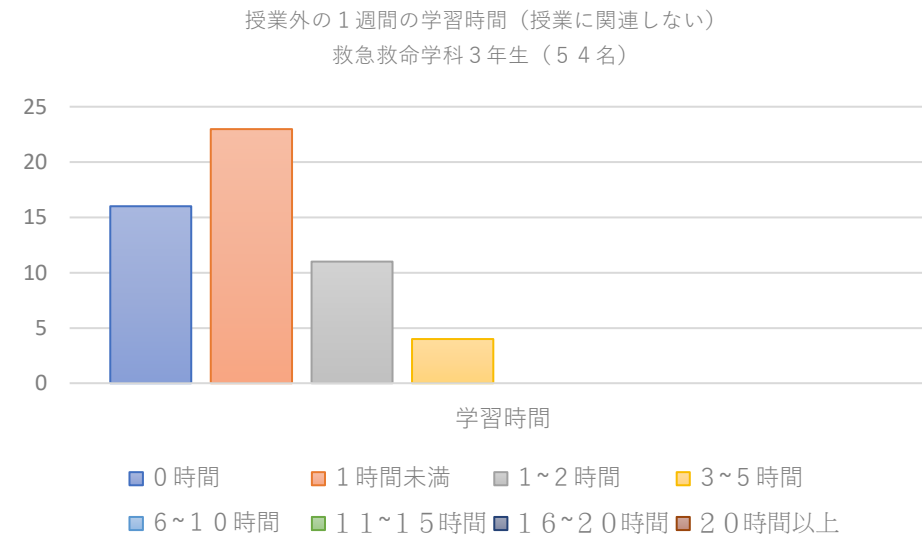

授業に関連しない学習時間