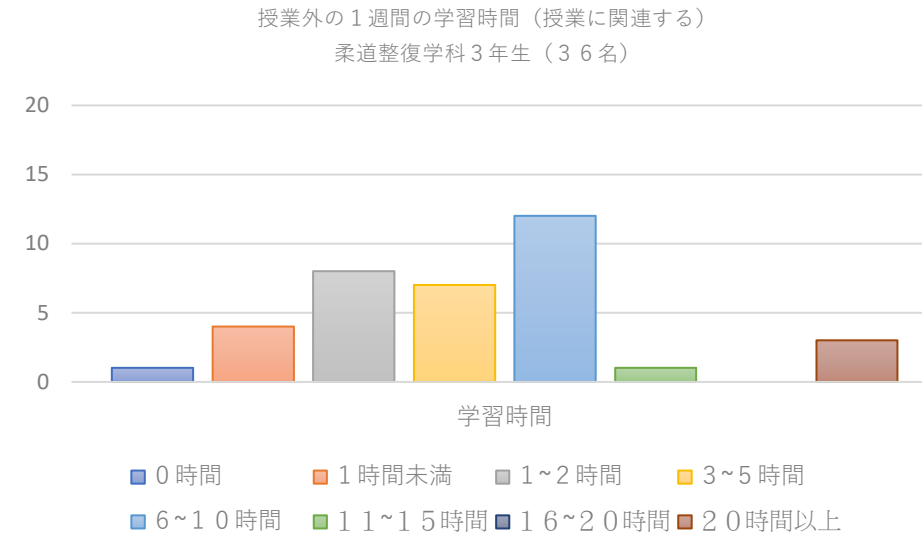

授業に関連する学習時間

授業に関連しない学習時間

授業に関連する学習時間

2017年度 柔道整復学科1年生

2018年度 柔道整復学科1年生

2019年度 柔道整復学科1年生

授業に関連しない学習時間

授業に関連する学習時間

2017年度 柔道整復学科3年生

2018年度 柔道整復学科3年生

2019年度 柔道整復学科3年生

授業に関連しない学習時間

授業に関連する学習時間

2017年度 鍼灸学科1年生

2018年度 鍼灸学科1年生

2019年度 鍼灸学科1年生