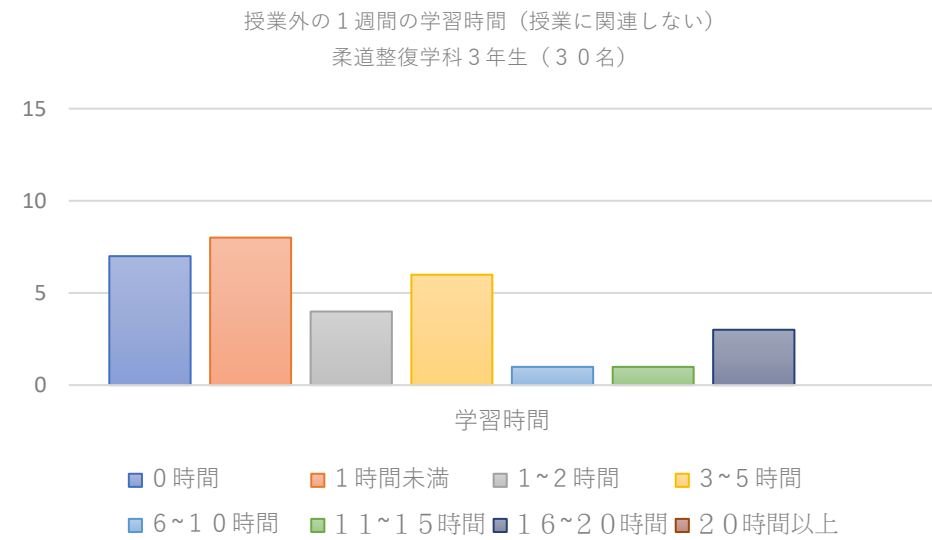

授業に関連する学習時間

授業に関連しない学習時間

授業に関連する学習時間

2017年度 柔道整復学科1年生

2018年度 柔道整復学科1年生

2019年度 柔道整復学科1年生

授業に関連しない学習時間

授業に関連する学習時間

2017年度 柔道整復学科3年生

2018年度 柔道整復学科3年生

2019年度 柔道整復学科3年生

授業に関連しない学習時間

授業に関連する学習時間

2017年度 鍼灸学科1年生

2018年度 鍼灸学科1年生

2019年度 鍼灸学科1年生

授業に関連しない学習時間

授業に関連する学習時間

2017年度 鍼灸学科3年生

2018年度 鍼灸学科3年生

2019年度 鍼灸学科3年生

授業に関連しない学習時間