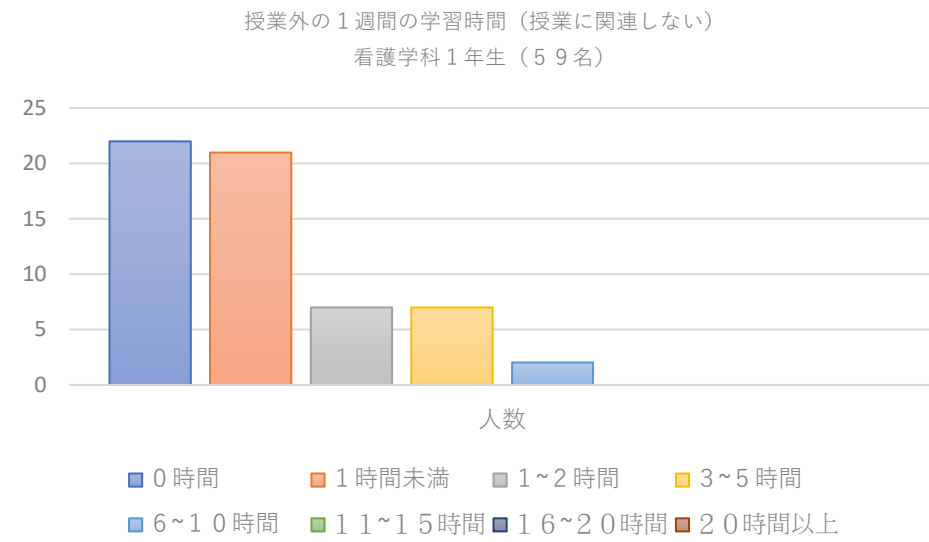

授業に関連する学習時間

2017年度 看護学科1年生

2018年度 看護学科1年生

2019年度 看護学科1年生

授業に関連しない学習時間

授業に関連する学習時間

2017年度 看護学科3年生

2018年度 看護学科3年生

当該年度データ欠損

2019年度 看護学科3年生

授業に関連しない学習時間

当該年度データ欠損

授業に関連する学習時間

2017年度 救急救命学科1年生

2018年度 救急救命学科1年生

2019年度 救急救命学科1年生