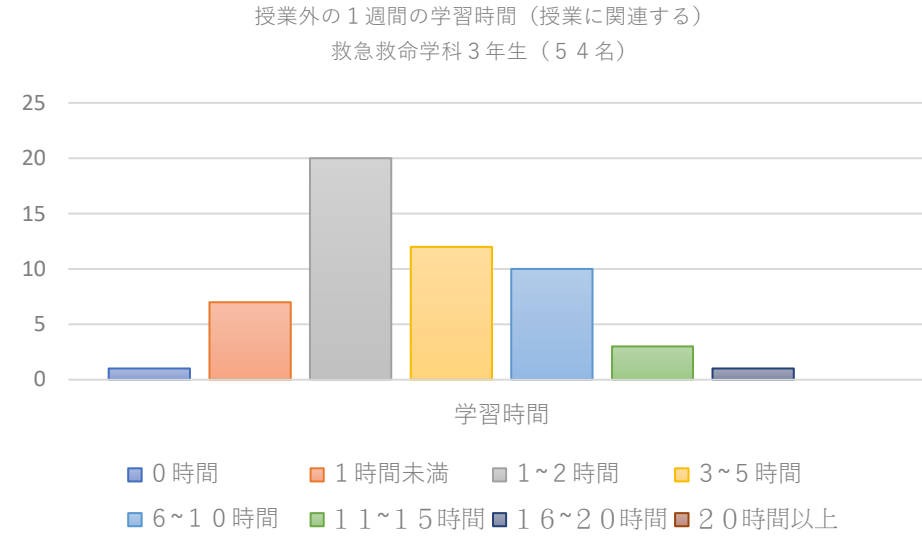

授業に関連する学習時間

2017年度 看護学科1年生

2018年度 看護学科1年生

2019年度 看護学科1年生

授業に関連しない学習時間

授業に関連する学習時間

2017年度 看護学科3年生

2018年度 看護学科3年生

当該年度データ欠損

2019年度 看護学科3年生

授業に関連しない学習時間

当該年度データ欠損

授業に関連する学習時間

2017年度 救急救命学科1年生

2018年度 救急救命学科1年生

2019年度 救急救命学科1年生