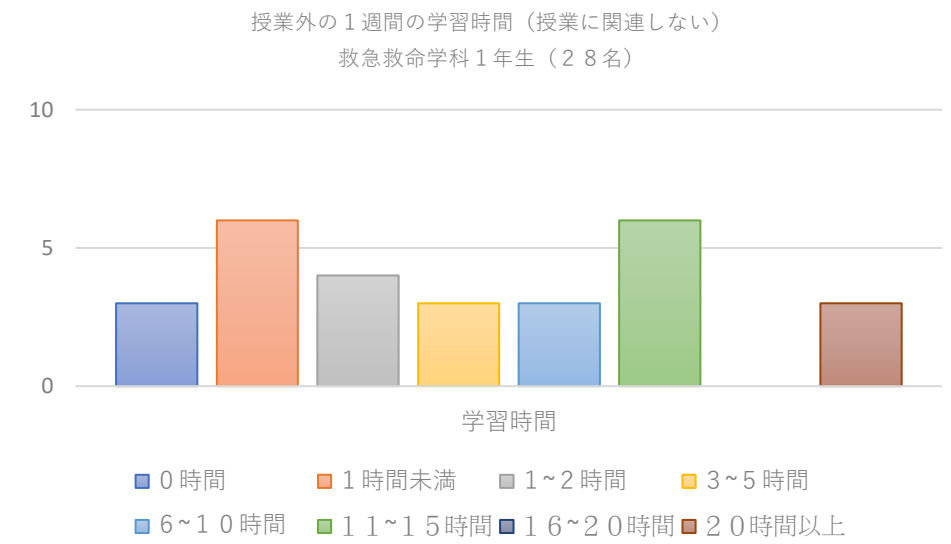

授業に関連しない学習時間

2017年度 救急救命学科3年生

当該年度在籍なし

2018年度 救急救命学科3年生

当該年度在籍なし

2019年度 救急救命学科3年生

当該年度在籍なし

当該年度在籍なし

授業に関連する学習時間

授業に関連しない学習時間

授業に関連する学習時間

2017年度 柔道整復学科1年生

2018年度 柔道整復学科1年生

2019年度 柔道整復学科1年生

授業に関連しない学習時間

授業に関連する学習時間