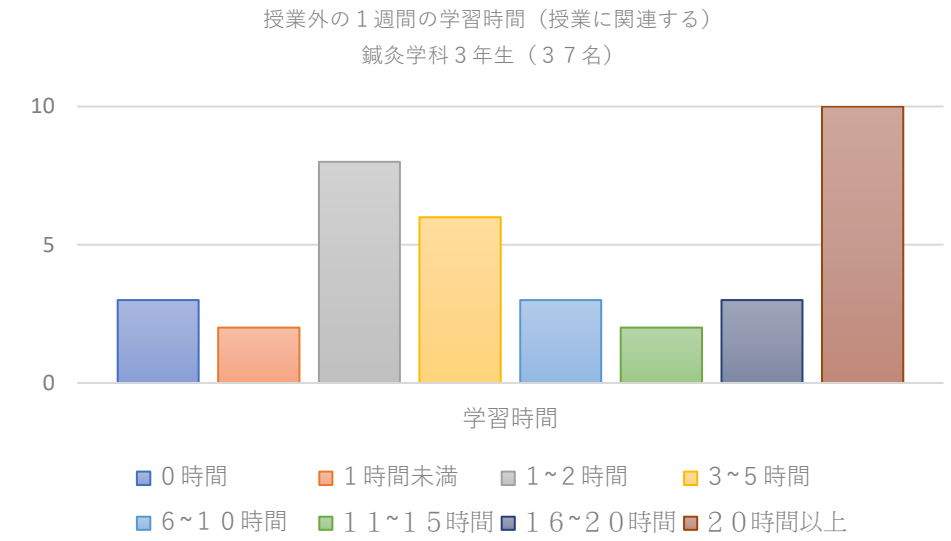

2017年度 柔道整復学科3年生

2018年度 柔道整復学科3年生

2019年度 柔道整復学科3年生

授業に関連しない学習時間

授業に関連する学習時間

2017年度 鍼灸学科1年生

2018年度 鍼灸学科1年生

2019年度 鍼灸学科1年生

授業に関連しない学習時間

授業に関連する学習時間

2017年度 鍼灸学科3年生

2018年度 鍼灸学科3年生

2019年度 鍼灸学科3年生

授業に関連しない学習時間