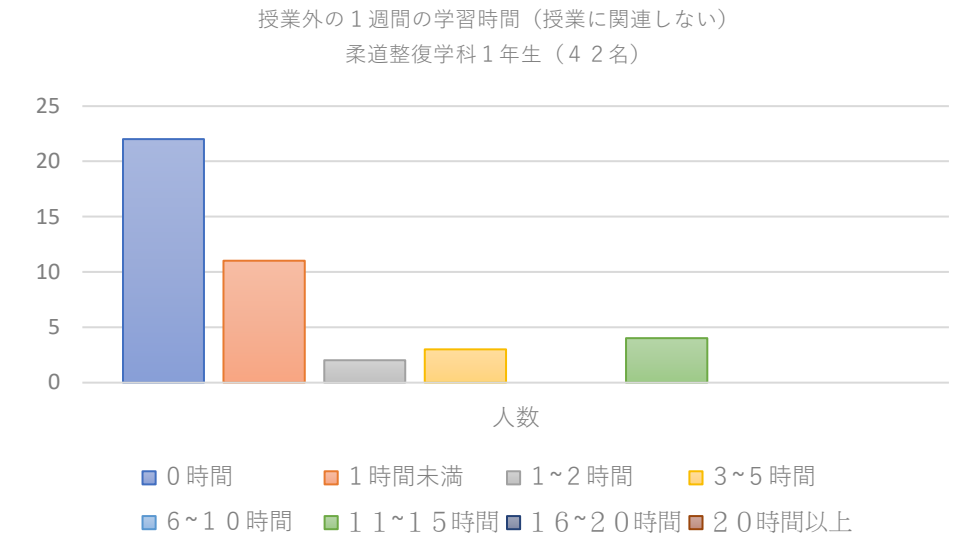

授業に関連する学習時間

授業に関連しない学習時間

授業に関連する学習時間

2017年度 柔道整復学科1年生

2018年度 柔道整復学科1年生

2019年度 柔道整復学科1年生

授業に関連しない学習時間

授業に関連する学習時間

2017年度 柔道整復学科3年生

2018年度 柔道整復学科3年生

2019年度 柔道整復学科3年生

授業に関連しない学習時間

授業に関連する学習時間

2017年度 鍼灸学科1年生

2018年度 鍼灸学科1年生

2019年度 鍼灸学科1年生