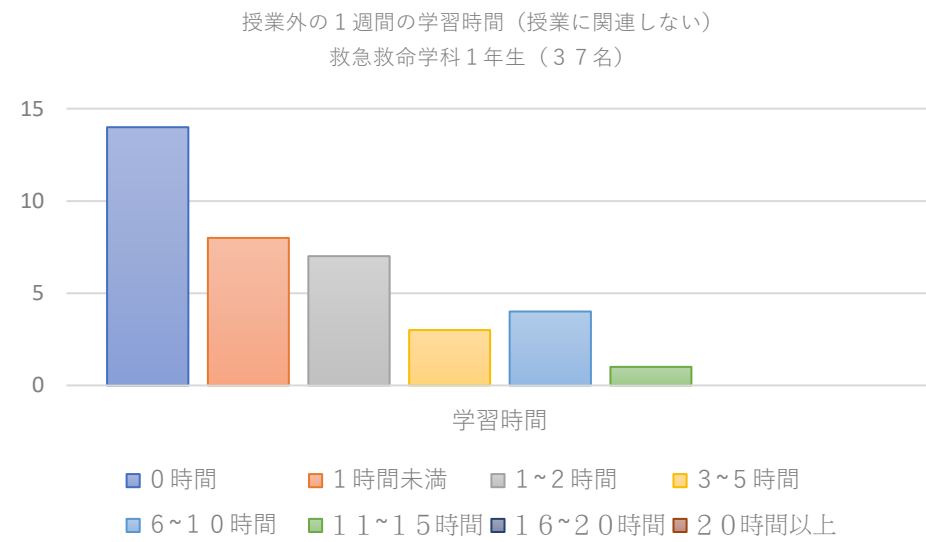

授業に関連しない学習時間