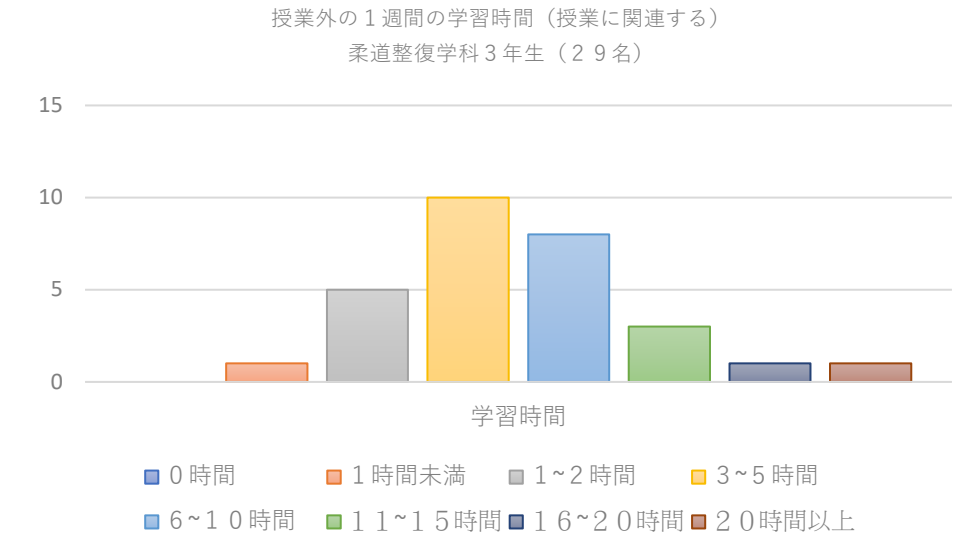

授業に関連する学習時間

授業に関連しない学習時間

授業に関連する学習時間

2017年度 柔道整復学科1年生

2018年度 柔道整復学科1年生

2019年度 柔道整復学科1年生

授業に関連しない学習時間

授業に関連する学習時間

2017年度 柔道整復学科3年生

2018年度 柔道整復学科3年生

2019年度 柔道整復学科3年生

授業に関連しない学習時間

授業に関連する学習時間

2017年度 鍼灸学科1年生

2018年度 鍼灸学科1年生

2019年度 鍼灸学科1年生