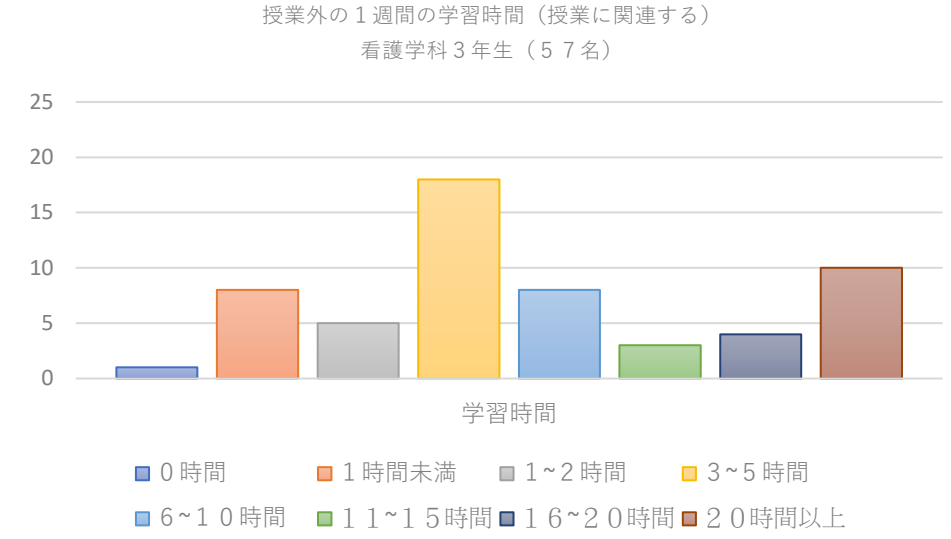

授業に関連する学習時間

2017年度 看護学科1年生

2018年度 看護学科1年生

2019年度 看護学科1年生

授業に関連しない学習時間

授業に関連する学習時間

2017年度 看護学科3年生

2018年度 看護学科3年生

当該年度データ欠損

2019年度 看護学科3年生

授業に関連しない学習時間

当該年度データ欠損

授業に関連する学習時間

2017年度 救急救命学科1年生

2018年度 救急救命学科1年生

2019年度 救急救命学科1年生