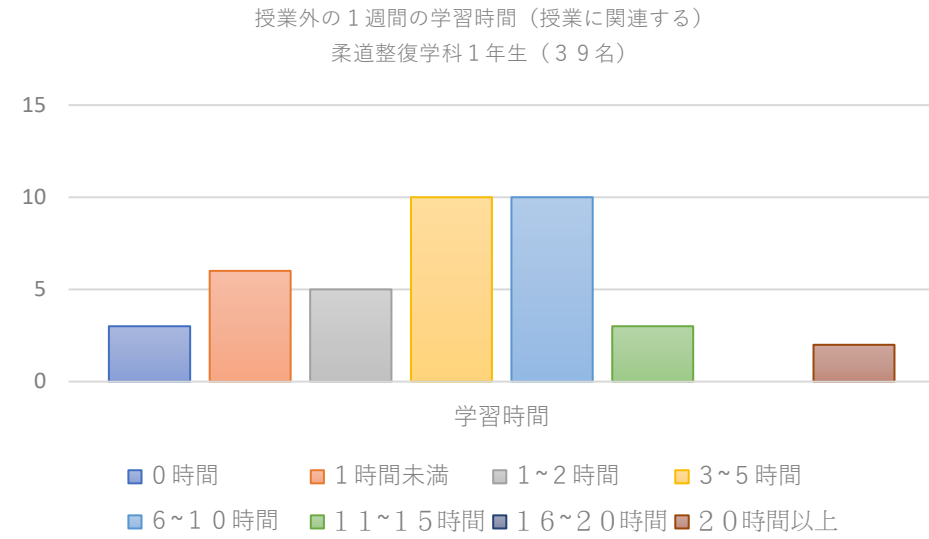

授業に関連しない学習時間

2017年度 救急救命学科3年生

当該年度在籍なし

2018年度 救急救命学科3年生

当該年度在籍なし

2019年度 救急救命学科3年生

当該年度在籍なし

当該年度在籍なし

授業に関連する学習時間

授業に関連しない学習時間

授業に関連する学習時間

2017年度 柔道整復学科1年生

2018年度 柔道整復学科1年生

2019年度 柔道整復学科1年生

授業に関連しない学習時間

授業に関連する学習時間