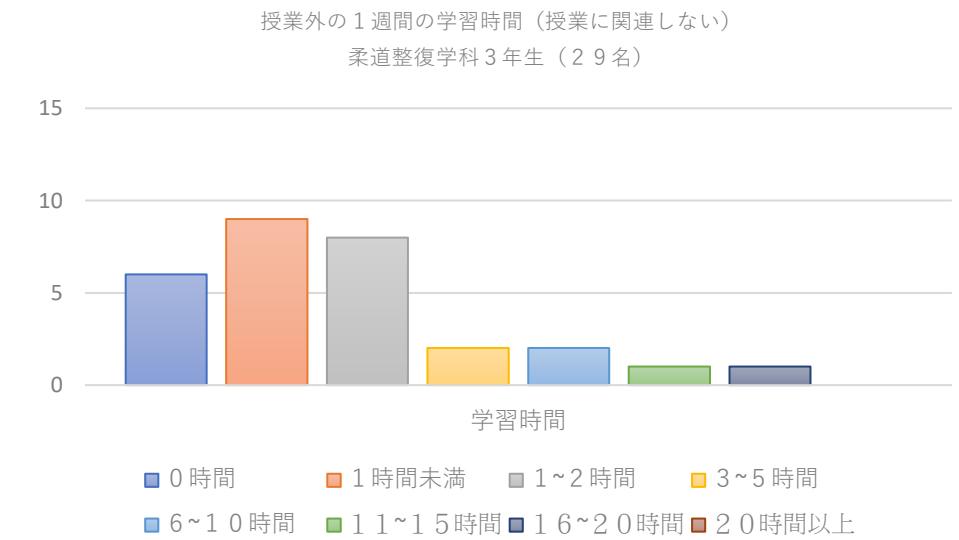

授業に関連する学習時間

授業に関連しない学習時間

授業に関連する学習時間

2017年度 柔道整復学科1年生

2018年度 柔道整復学科1年生

2019年度 柔道整復学科1年生

授業に関連しない学習時間

授業に関連する学習時間

2017年度 柔道整復学科3年生

2018年度 柔道整復学科3年生

2019年度 柔道整復学科3年生

授業に関連しない学習時間

授業に関連する学習時間

2017年度 鍼灸学科1年生

2018年度 鍼灸学科1年生

2019年度 鍼灸学科1年生

授業に関連しない学習時間

授業に関連する学習時間

2017年度 鍼灸学科3年生

2018年度 鍼灸学科3年生

2019年度 鍼灸学科3年生

授業に関連しない学習時間