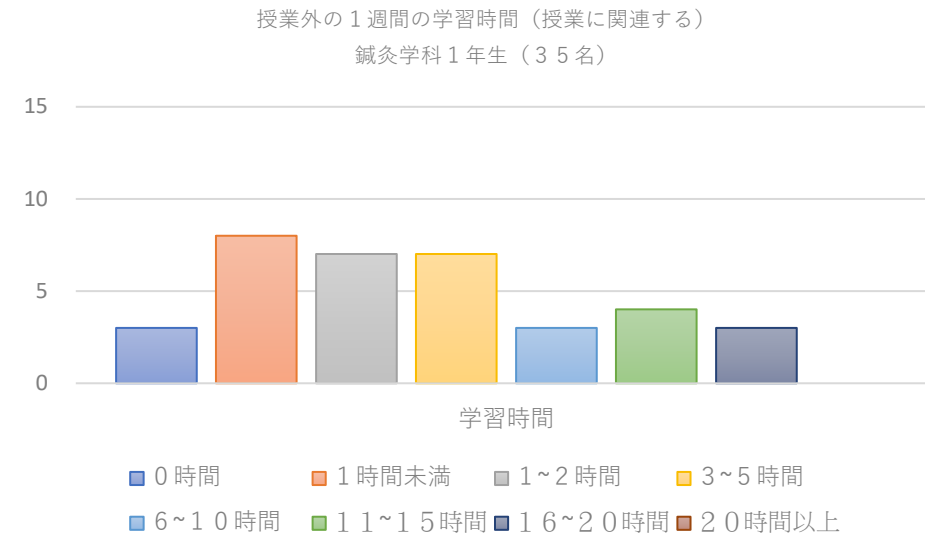

授業に関連する学習時間

授業に関連しない学習時間

授業に関連する学習時間

2017年度 柔道整復学科1年生

2018年度 柔道整復学科1年生

2019年度 柔道整復学科1年生

授業に関連しない学習時間

授業に関連する学習時間

2017年度 柔道整復学科3年生

2018年度 柔道整復学科3年生

2019年度 柔道整復学科3年生

授業に関連しない学習時間

授業に関連する学習時間

2017年度 鍼灸学科1年生

2018年度 鍼灸学科1年生

2019年度 鍼灸学科1年生

授業に関連しない学習時間

授業に関連する学習時間

2017年度 鍼灸学科3年生

2018年度 鍼灸学科3年生

2019年度 鍼灸学科3年生

授業に関連しない学習時間