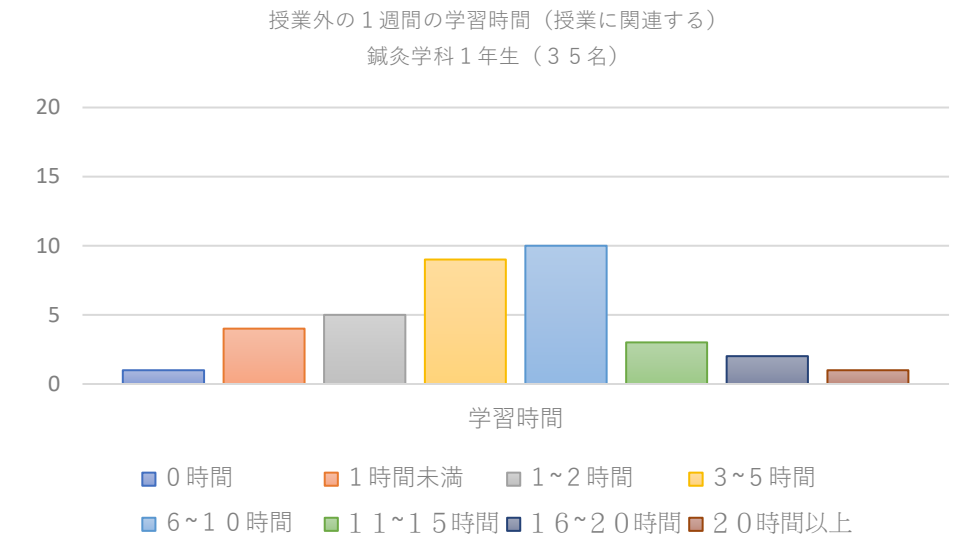

授業に関連する学習時間

授業に関連しない学習時間

授業に関連する学習時間

2017年度 柔道整復学科1年生

2018年度 柔道整復学科1年生

2019年度 柔道整復学科1年生

授業に関連しない学習時間

授業に関連する学習時間

2017年度 柔道整復学科3年生

2018年度 柔道整復学科3年生

2019年度 柔道整復学科3年生

授業に関連しない学習時間

授業に関連する学習時間

2017年度 鍼灸学科1年生

2018年度 鍼灸学科1年生

2019年度 鍼灸学科1年生

授業に関連しない学習時間

授業に関連する学習時間

2017年度 鍼灸学科3年生

2018年度 鍼灸学科3年生

2019年度 鍼灸学科3年生

授業に関連しない学習時間