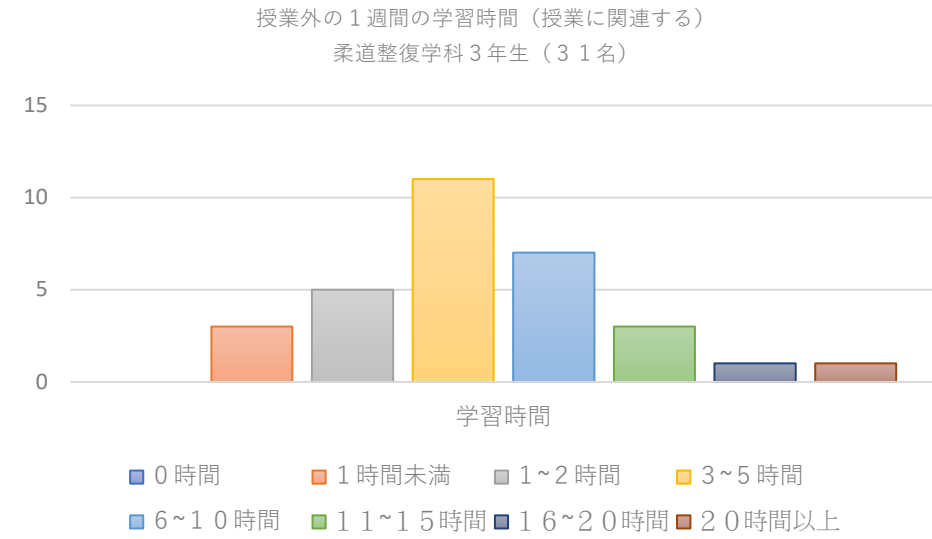

授業に関連する学習時間

授業に関連しない学習時間

授業に関連する学習時間

2017年度 柔道整復学科1年生

2018年度 柔道整復学科1年生

2019年度 柔道整復学科1年生

授業に関連しない学習時間

授業に関連する学習時間

2017年度 柔道整復学科3年生

2018年度 柔道整復学科3年生

2019年度 柔道整復学科3年生

授業に関連しない学習時間

授業に関連する学習時間

2017年度 鍼灸学科1年生

2018年度 鍼灸学科1年生

2019年度 鍼灸学科1年生