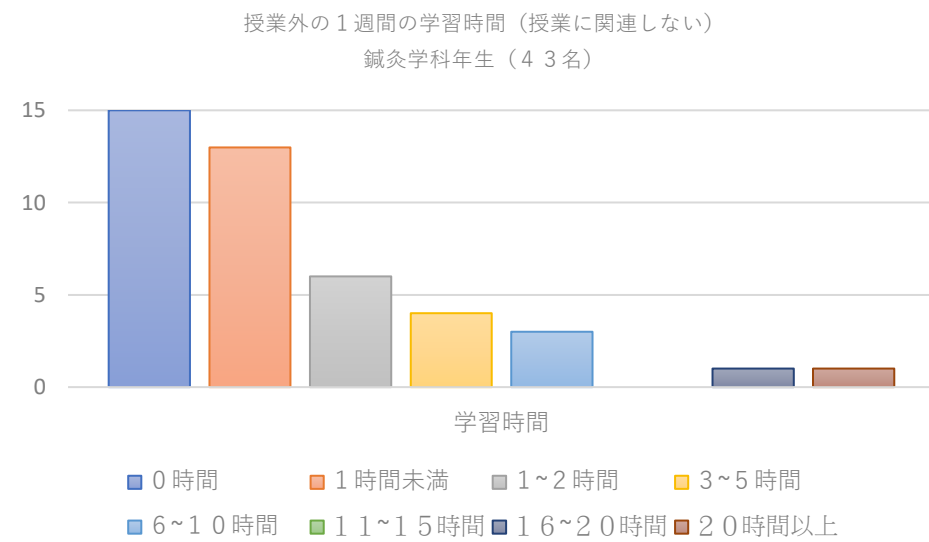

授業に関連する学習時間

授業に関連しない学習時間

授業に関連する学習時間

2017年度 柔道整復学科1年生

2018年度 柔道整復学科1年生

2019年度 柔道整復学科1年生

授業に関連しない学習時間

授業に関連する学習時間

2017年度 柔道整復学科3年生

2018年度 柔道整復学科3年生

2019年度 柔道整復学科3年生

授業に関連しない学習時間

授業に関連する学習時間

2017年度 鍼灸学科1年生

2018年度 鍼灸学科1年生

2019年度 鍼灸学科1年生

授業に関連しない学習時間

授業に関連する学習時間

2017年度 鍼灸学科3年生

2018年度 鍼灸学科3年生

2019年度 鍼灸学科3年生

授業に関連しない学習時間