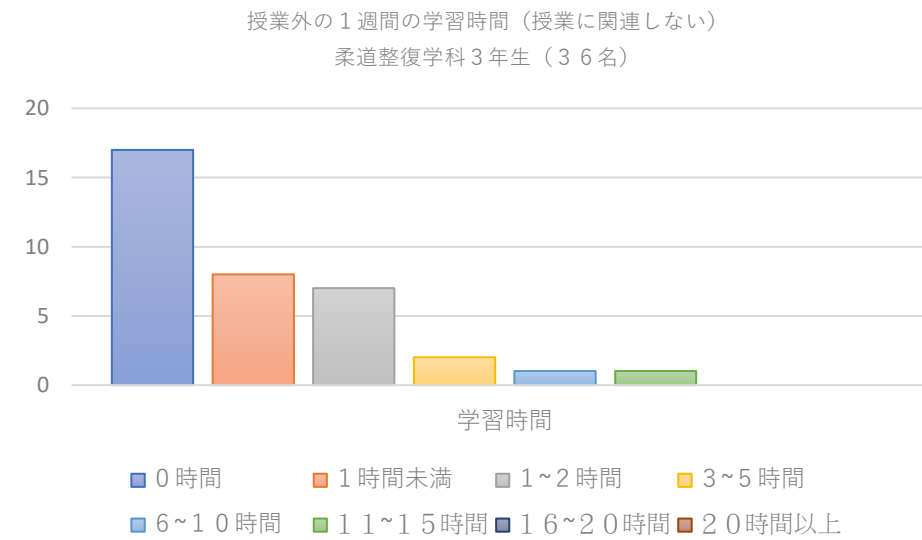

授業に関連する学習時間

授業に関連しない学習時間

授業に関連する学習時間

2017年度 柔道整復学科1年生

2018年度 柔道整復学科1年生

2019年度 柔道整復学科1年生

授業に関連しない学習時間

授業に関連する学習時間

2017年度 柔道整復学科3年生

2018年度 柔道整復学科3年生

2019年度 柔道整復学科3年生

授業に関連しない学習時間

授業に関連する学習時間

2017年度 鍼灸学科1年生

2018年度 鍼灸学科1年生

2019年度 鍼灸学科1年生

授業に関連しない学習時間

授業に関連する学習時間

2017年度 鍼灸学科3年生

2018年度 鍼灸学科3年生

2019年度 鍼灸学科3年生

授業に関連しない学習時間