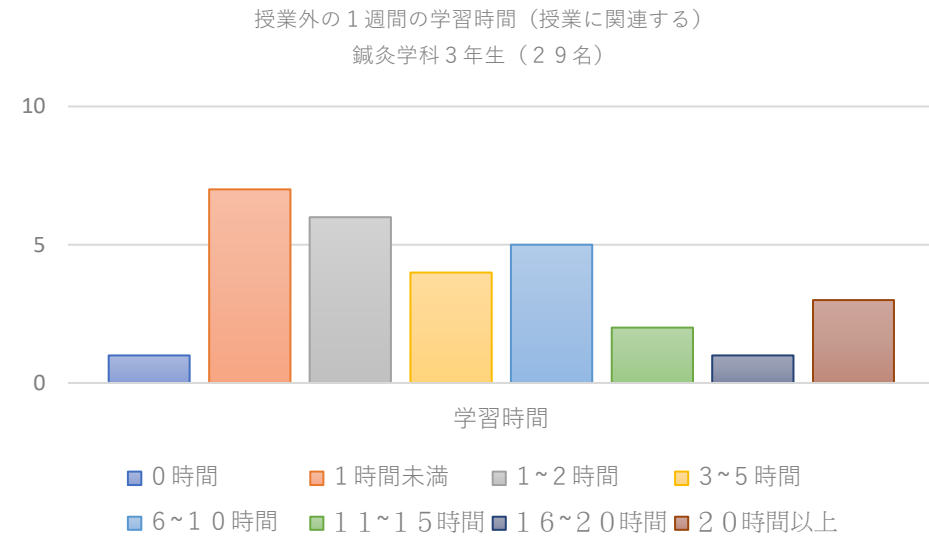

授業に関連する学習時間

授業に関連しない学習時間

授業に関連する学習時間

2017年度 柔道整復学科1年生

2018年度 柔道整復学科1年生

2019年度 柔道整復学科1年生

授業に関連しない学習時間

授業に関連する学習時間

2017年度 柔道整復学科3年生

2018年度 柔道整復学科3年生

2019年度 柔道整復学科3年生

授業に関連しない学習時間

授業に関連する学習時間

2017年度 鍼灸学科1年生

2018年度 鍼灸学科1年生

2019年度 鍼灸学科1年生

授業に関連しない学習時間

授業に関連する学習時間

2017年度 鍼灸学科3年生

2018年度 鍼灸学科3年生

2019年度 鍼灸学科3年生

授業に関連しない学習時間