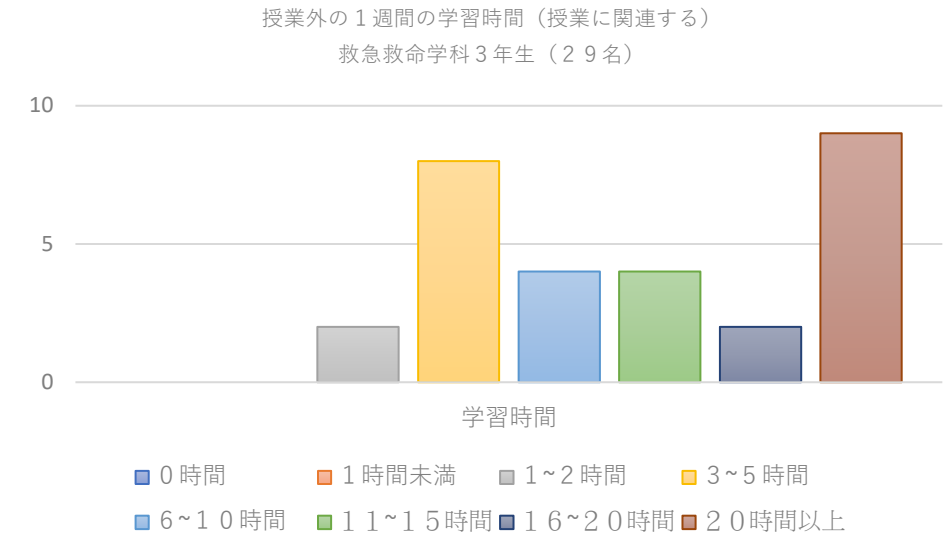

授業に関連しない学習時間

2017年度 救急救命学科3年生

当該年度在籍なし

2018年度 救急救命学科3年生

当該年度在籍なし

2019年度 救急救命学科3年生

当該年度在籍なし

当該年度在籍なし

授業に関連する学習時間

授業に関連しない学習時間

授業に関連する学習時間

2017年度 柔道整復学科1年生

2018年度 柔道整復学科1年生

2019年度 柔道整復学科1年生

授業に関連しない学習時間

授業に関連する学習時間