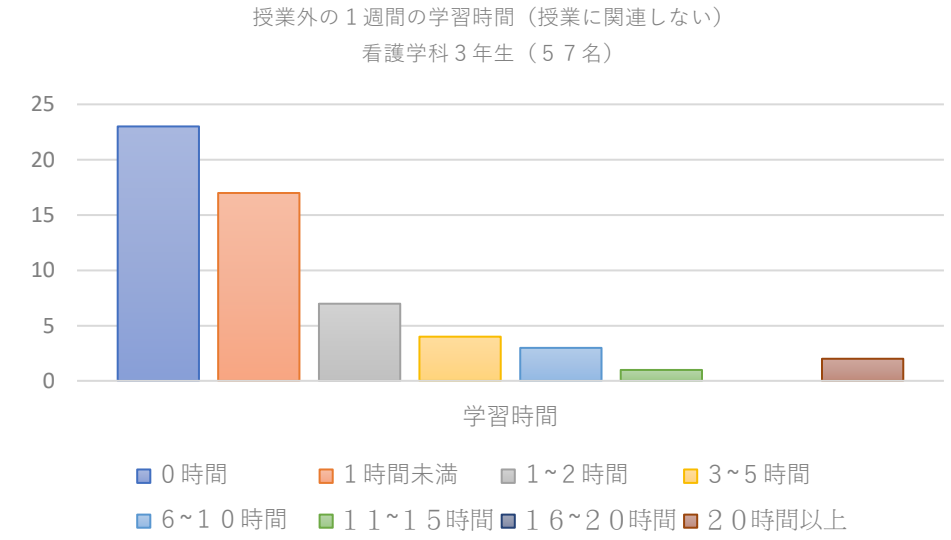

授業に関連する学習時間

2017年度 看護学科1年生

2018年度 看護学科1年生

2019年度 看護学科1年生

授業に関連しない学習時間

授業に関連する学習時間

2017年度 看護学科3年生

2018年度 看護学科3年生

当該年度データ欠損

2019年度 看護学科3年生

授業に関連しない学習時間

当該年度データ欠損

授業に関連する学習時間

2017年度 救急救命学科1年生

2018年度 救急救命学科1年生

2019年度 救急救命学科1年生