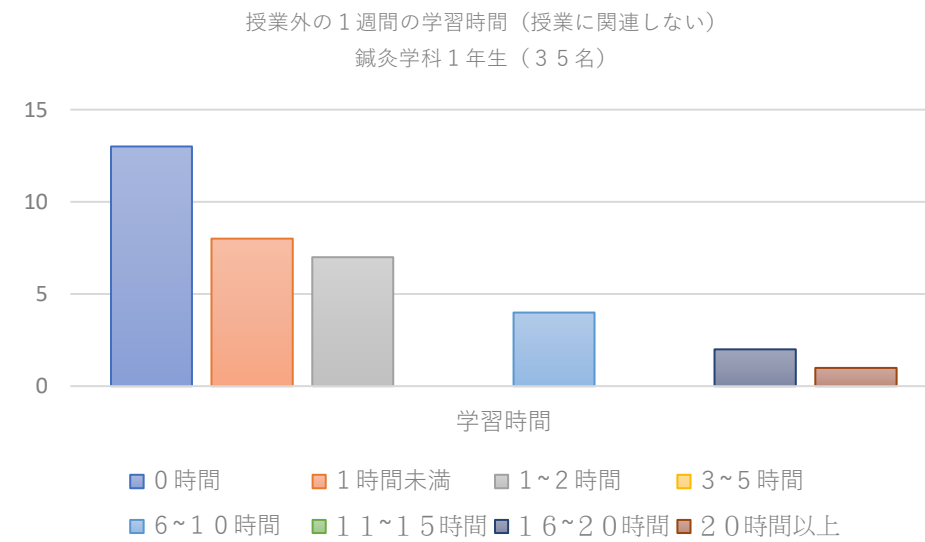

授業に関連する学習時間

授業に関連しない学習時間

授業に関連する学習時間

2017年度 柔道整復学科1年生

2018年度 柔道整復学科1年生

2019年度 柔道整復学科1年生

授業に関連しない学習時間

授業に関連する学習時間

2017年度 柔道整復学科3年生

2018年度 柔道整復学科3年生

2019年度 柔道整復学科3年生

授業に関連しない学習時間

授業に関連する学習時間

2017年度 鍼灸学科1年生

2018年度 鍼灸学科1年生

2019年度 鍼灸学科1年生

授業に関連しない学習時間

授業に関連する学習時間

2017年度 鍼灸学科3年生

2018年度 鍼灸学科3年生

2019年度 鍼灸学科3年生

授業に関連しない学習時間