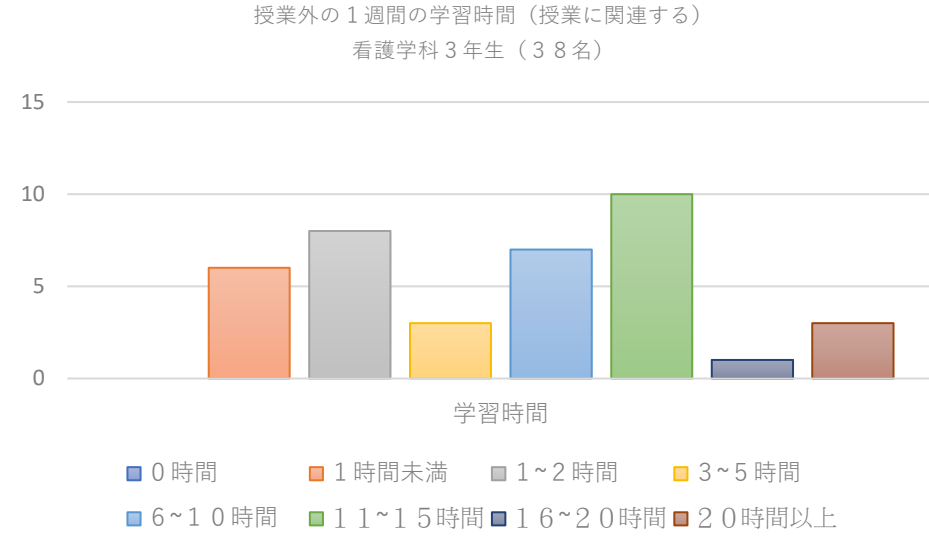

授業に関連する学習時間

2017年度 看護学科1年生

2018年度 看護学科1年生

2019年度 看護学科1年生

授業に関連しない学習時間

授業に関連する学習時間

2017年度 看護学科3年生

2018年度 看護学科3年生

当該年度データ欠損

2019年度 看護学科3年生

授業に関連しない学習時間

当該年度データ欠損

授業に関連する学習時間

2017年度 救急救命学科1年生

2018年度 救急救命学科1年生

2019年度 救急救命学科1年生