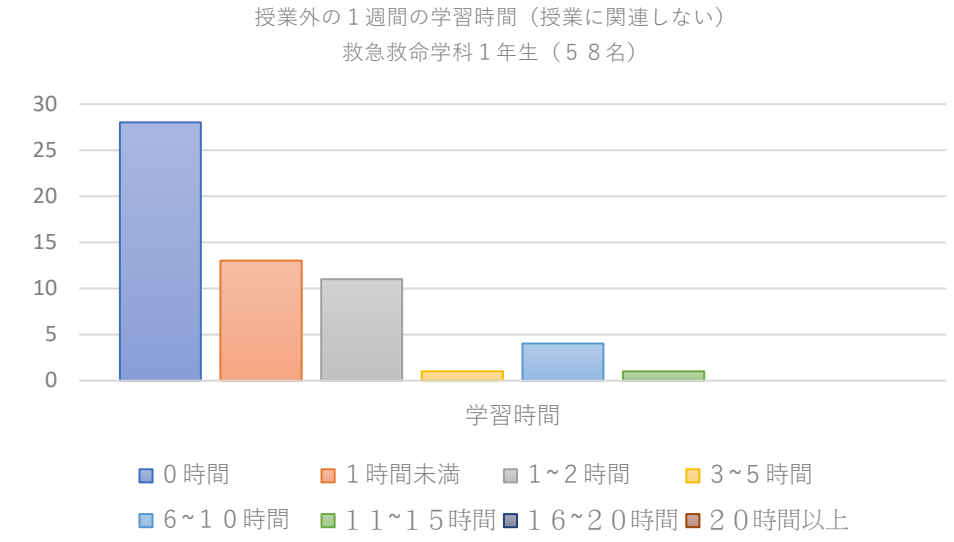

授業に関連しない学習時間