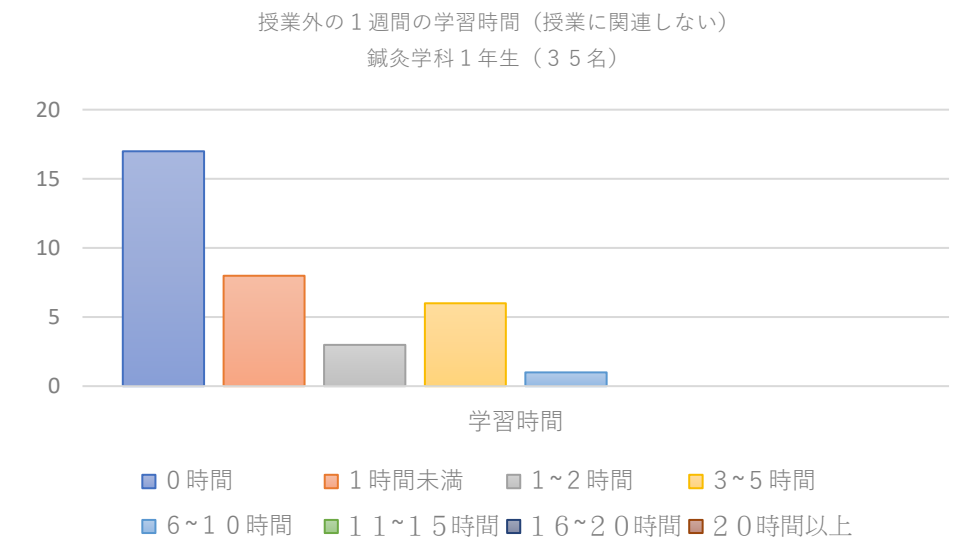

授業に関連する学習時間

授業に関連しない学習時間

授業に関連する学習時間

2017年度 柔道整復学科1年生

2018年度 柔道整復学科1年生

2019年度 柔道整復学科1年生

授業に関連しない学習時間

授業に関連する学習時間

2017年度 柔道整復学科3年生

2018年度 柔道整復学科3年生

2019年度 柔道整復学科3年生

授業に関連しない学習時間

授業に関連する学習時間

2017年度 鍼灸学科1年生

2018年度 鍼灸学科1年生

2019年度 鍼灸学科1年生

授業に関連しない学習時間

授業に関連する学習時間

2017年度 鍼灸学科3年生

2018年度 鍼灸学科3年生

2019年度 鍼灸学科3年生

授業に関連しない学習時間