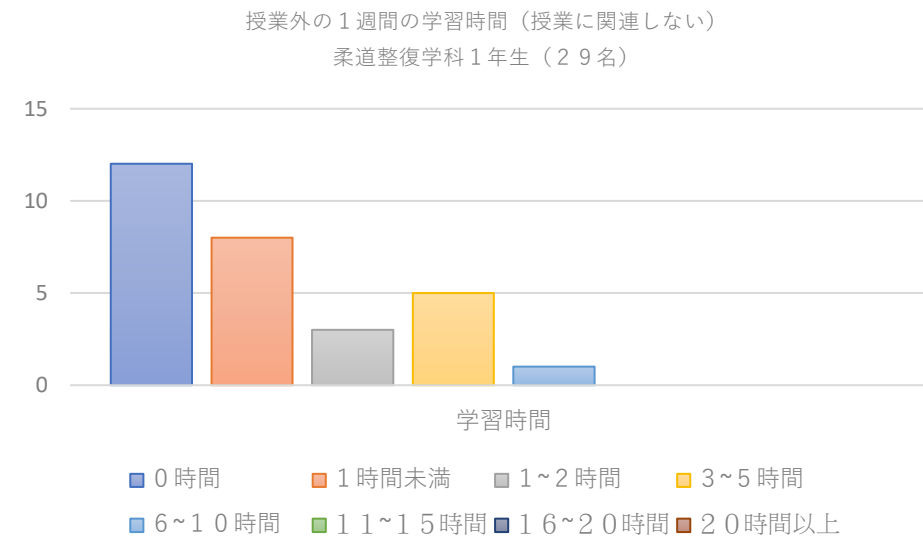

授業に関連する学習時間

授業に関連しない学習時間

授業に関連する学習時間

2017年度 柔道整復学科1年生

2018年度 柔道整復学科1年生

2019年度 柔道整復学科1年生

授業に関連しない学習時間

授業に関連する学習時間

2017年度 柔道整復学科3年生

2018年度 柔道整復学科3年生

2019年度 柔道整復学科3年生

授業に関連しない学習時間

授業に関連する学習時間

2017年度 鍼灸学科1年生

2018年度 鍼灸学科1年生

2019年度 鍼灸学科1年生