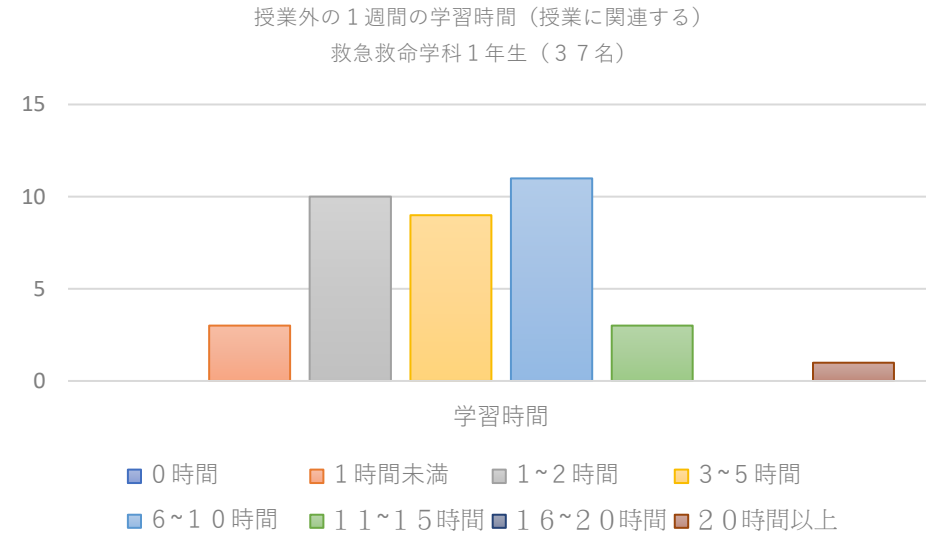

授業に関連する学習時間

2017年度 看護学科1年生

2018年度 看護学科1年生

2019年度 看護学科1年生

授業に関連しない学習時間

授業に関連する学習時間

2017年度 看護学科3年生

2018年度 看護学科3年生

当該年度データ欠損

2019年度 看護学科3年生

授業に関連しない学習時間

当該年度データ欠損

授業に関連する学習時間

2017年度 救急救命学科1年生

2018年度 救急救命学科1年生

2019年度 救急救命学科1年生