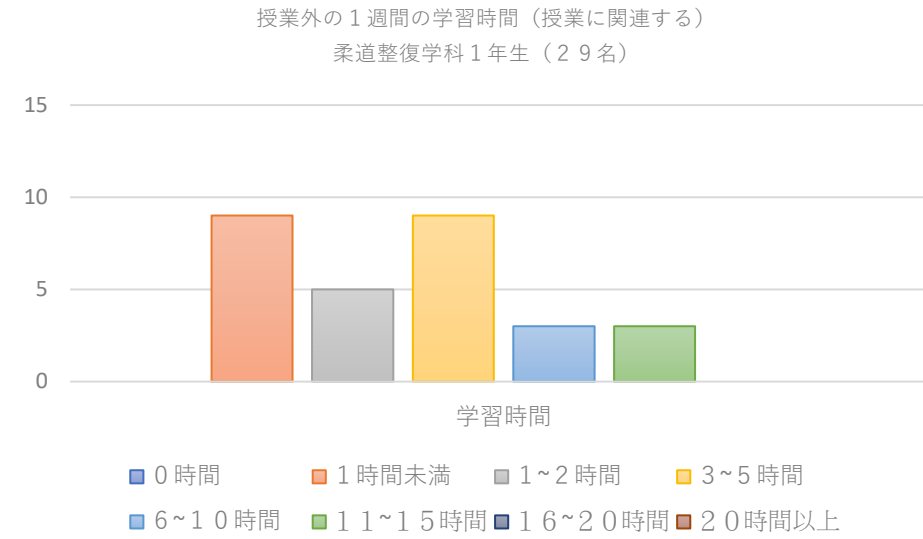

授業に関連する学習時間

授業に関連しない学習時間

授業に関連する学習時間

2017年度 柔道整復学科1年生

2018年度 柔道整復学科1年生

2019年度 柔道整復学科1年生

授業に関連しない学習時間

授業に関連する学習時間

2017年度 柔道整復学科3年生

2018年度 柔道整復学科3年生

2019年度 柔道整復学科3年生

授業に関連しない学習時間

授業に関連する学習時間

2017年度 鍼灸学科1年生

2018年度 鍼灸学科1年生

2019年度 鍼灸学科1年生