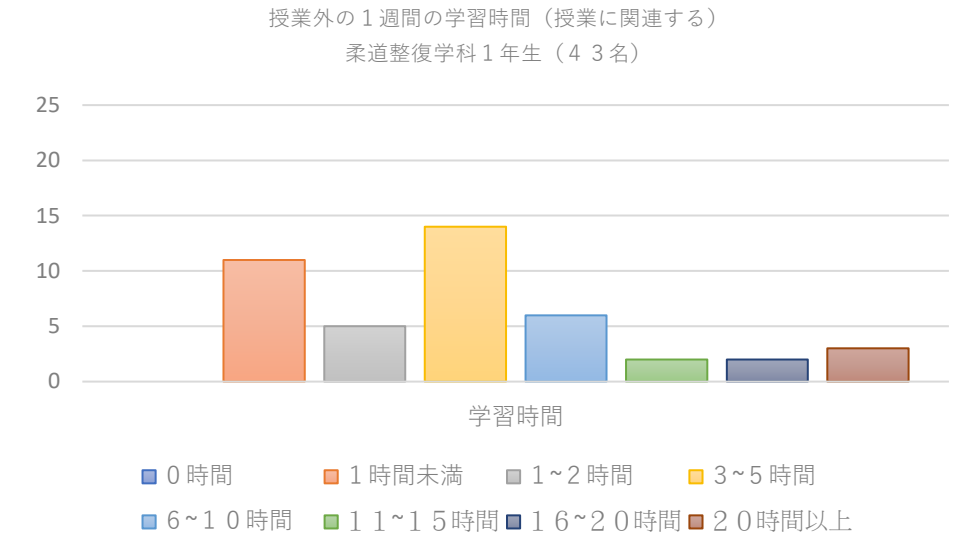

授業に関連する学習時間

授業に関連しない学習時間

授業に関連する学習時間

2017年度 柔道整復学科1年生

2018年度 柔道整復学科1年生

2019年度 柔道整復学科1年生

授業に関連しない学習時間

授業に関連する学習時間

2017年度 柔道整復学科3年生

2018年度 柔道整復学科3年生

2019年度 柔道整復学科3年生

授業に関連しない学習時間

授業に関連する学習時間

2017年度 鍼灸学科1年生

2018年度 鍼灸学科1年生

2019年度 鍼灸学科1年生