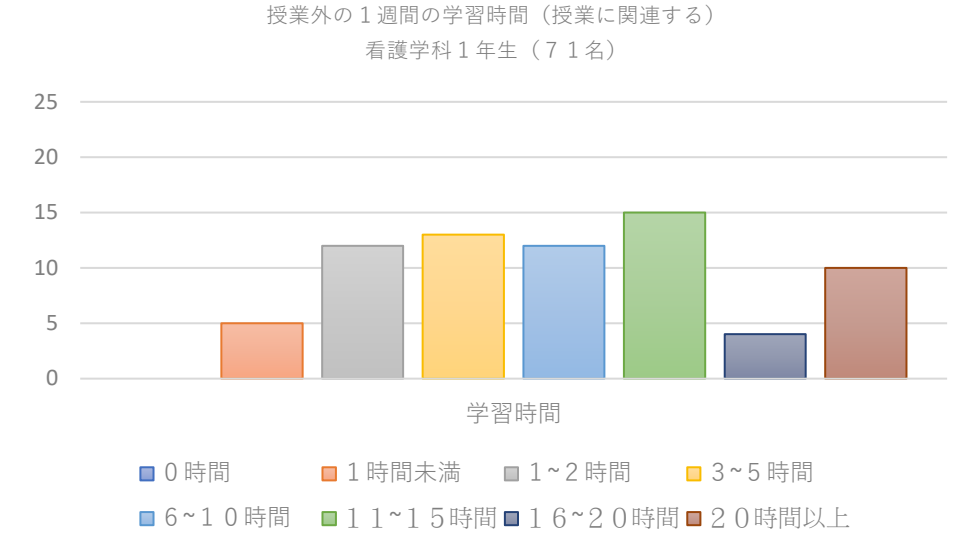

授業に関連する学習時間

2017年度 看護学科1年生

2018年度 看護学科1年生

2019年度 看護学科1年生

授業に関連しない学習時間

授業に関連する学習時間

2017年度 看護学科3年生

2018年度 看護学科3年生

当該年度データ欠損

2019年度 看護学科3年生

授業に関連しない学習時間

当該年度データ欠損

授業に関連する学習時間

2017年度 救急救命学科1年生

2018年度 救急救命学科1年生

2019年度 救急救命学科1年生