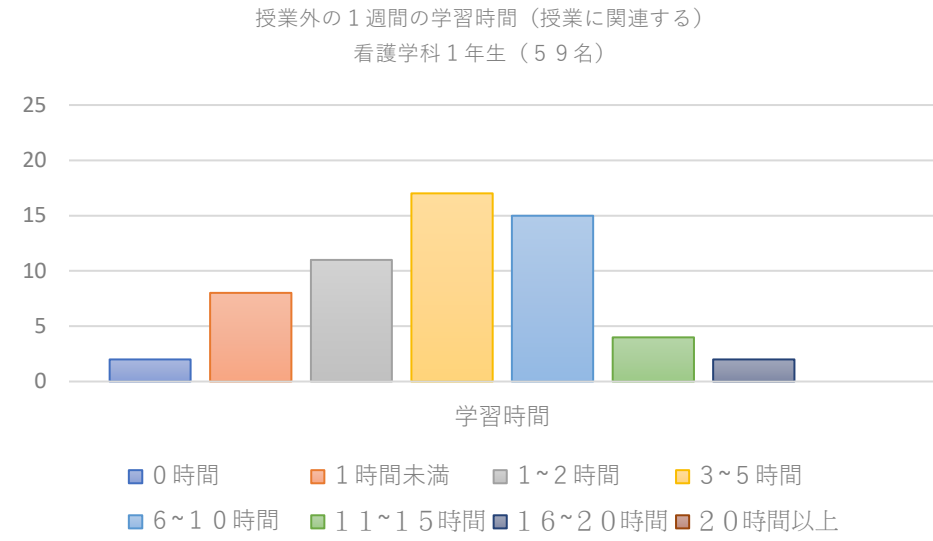

授業に関連する学習時間

2017年度 看護学科1年生

2018年度 看護学科1年生

2019年度 看護学科1年生

授業に関連しない学習時間

授業に関連する学習時間

2017年度 看護学科3年生

2018年度 看護学科3年生

当該年度データ欠損

2019年度 看護学科3年生

授業に関連しない学習時間

当該年度データ欠損

授業に関連する学習時間

2017年度 救急救命学科1年生

2018年度 救急救命学科1年生

2019年度 救急救命学科1年生