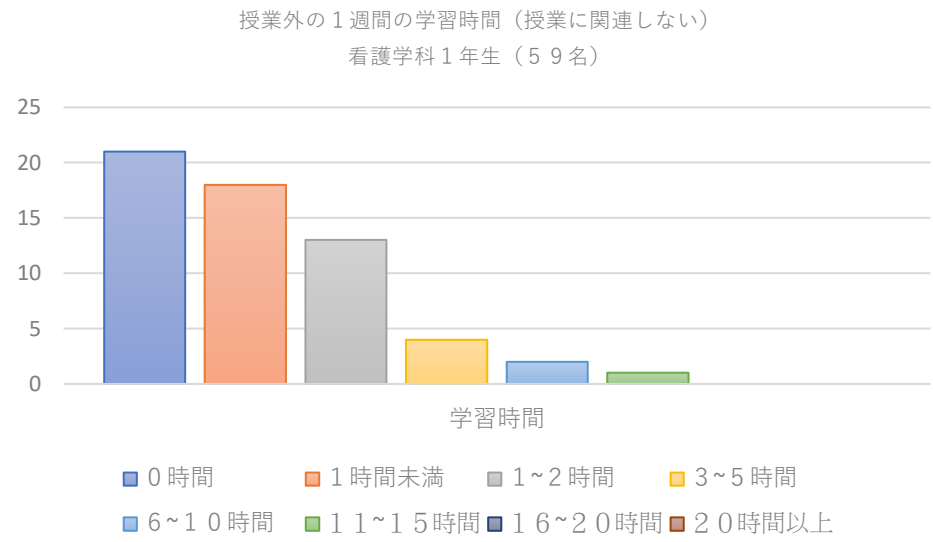

授業に関連する学習時間

2017年度 看護学科1年生

2018年度 看護学科1年生

2019年度 看護学科1年生

授業に関連しない学習時間

授業に関連する学習時間

2017年度 看護学科3年生

2018年度 看護学科3年生

当該年度データ欠損

2019年度 看護学科3年生

授業に関連しない学習時間

当該年度データ欠損

授業に関連する学習時間

2017年度 救急救命学科1年生

2018年度 救急救命学科1年生

2019年度 救急救命学科1年生