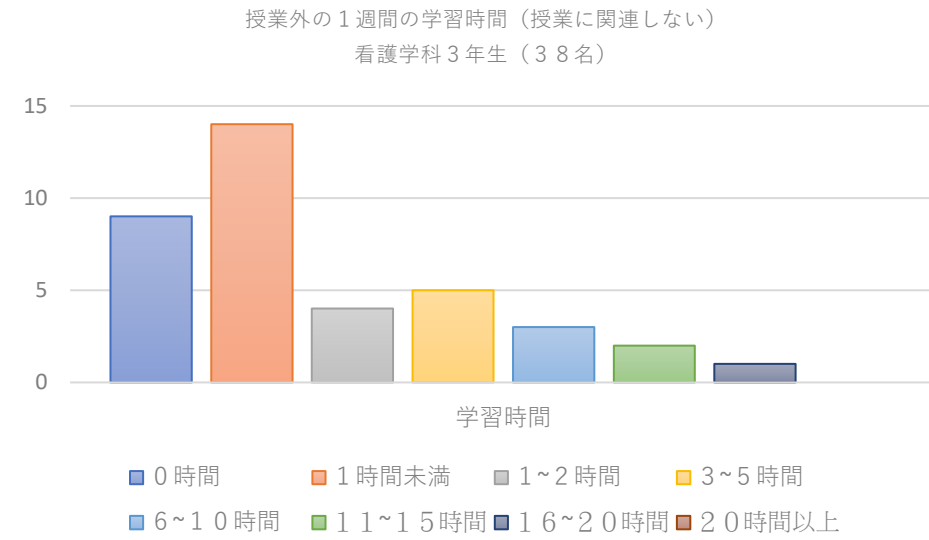

授業に関連する学習時間

2017年度 看護学科1年生

2018年度 看護学科1年生

2019年度 看護学科1年生

授業に関連しない学習時間

授業に関連する学習時間

2017年度 看護学科3年生

2018年度 看護学科3年生

当該年度データ欠損

2019年度 看護学科3年生

授業に関連しない学習時間

当該年度データ欠損

授業に関連する学習時間

2017年度 救急救命学科1年生

2018年度 救急救命学科1年生

2019年度 救急救命学科1年生