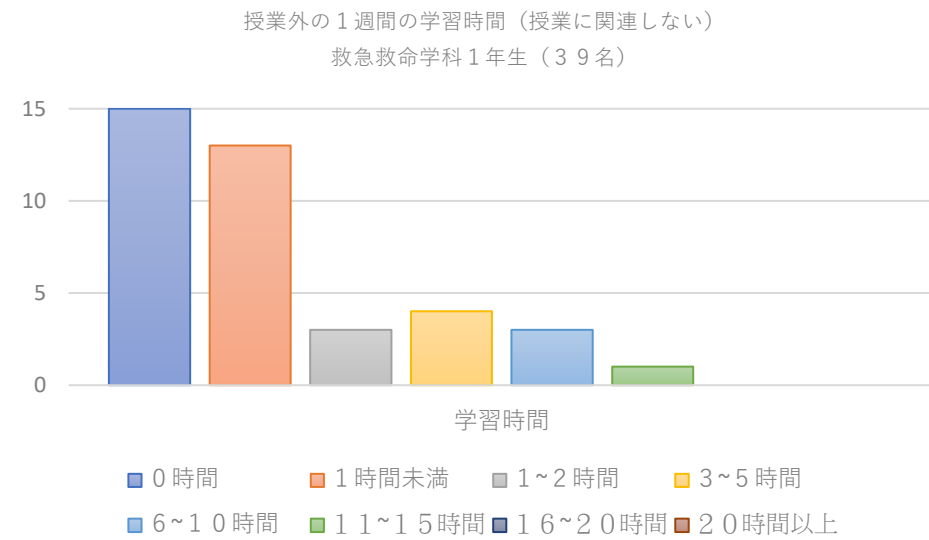

授業に関連する学習時間

授業に関連しない学習時間

授業に関連する学習時間

2017年度 柔道整復学科1年生

2018年度 柔道整復学科1年生

2019年度 柔道整復学科1年生

授業に関連しない学習時間

授業に関連する学習時間

2017年度 柔道整復学科3年生

2018年度 柔道整復学科3年生

2019年度 柔道整復学科3年生

授業に関連しない学習時間

授業に関連する学習時間

2017年度 鍼灸学科1年生

2018年度 鍼灸学科1年生

2019年度 鍼灸学科1年生