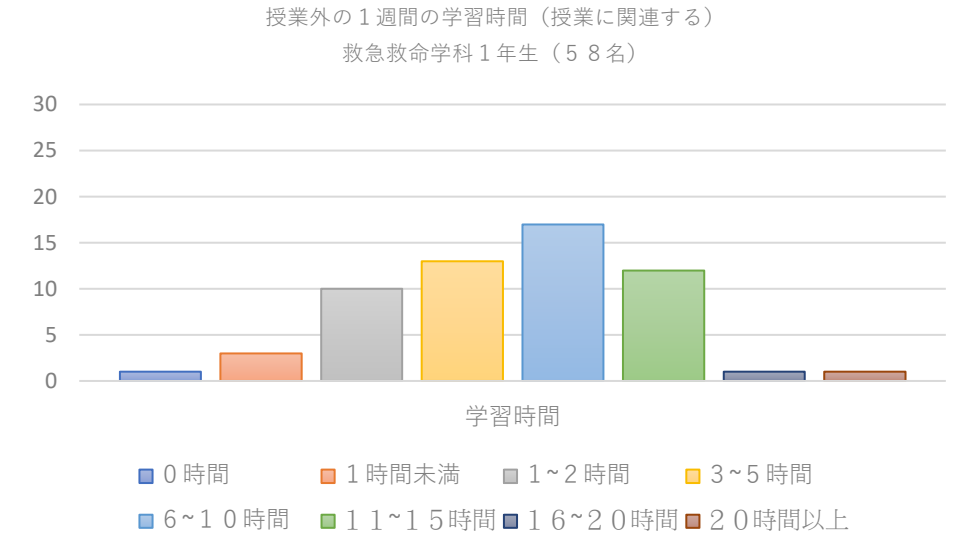

授業に関連する学習時間

2017年度 看護学科1年生

2018年度 看護学科1年生

2019年度 看護学科1年生

授業に関連しない学習時間

授業に関連する学習時間

2017年度 看護学科3年生

2018年度 看護学科3年生

当該年度データ欠損

2019年度 看護学科3年生

授業に関連しない学習時間

当該年度データ欠損

授業に関連する学習時間

2017年度 救急救命学科1年生

2018年度 救急救命学科1年生

2019年度 救急救命学科1年生