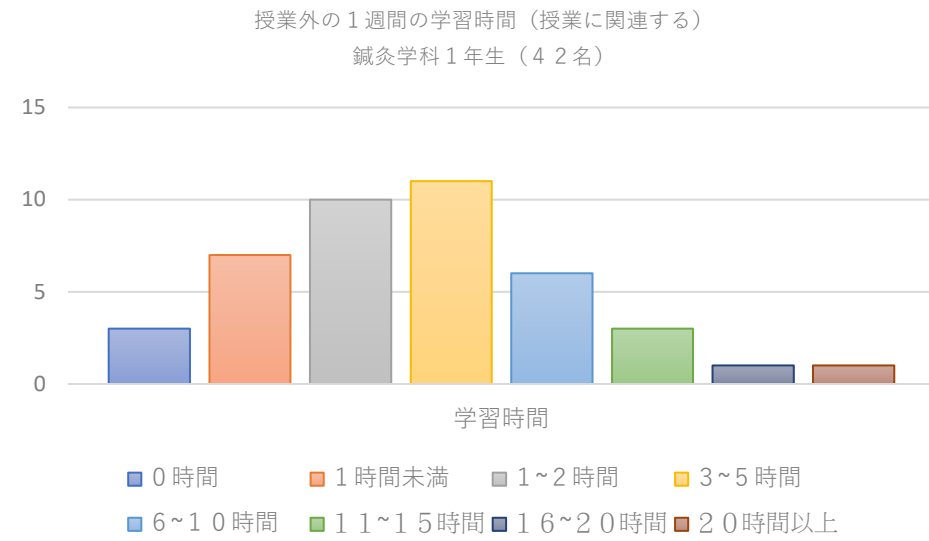

授業に関連する学習時間

授業に関連しない学習時間

授業に関連する学習時間

2017年度 柔道整復学科1年生

2018年度 柔道整復学科1年生

2019年度 柔道整復学科1年生

授業に関連しない学習時間

授業に関連する学習時間

2017年度 柔道整復学科3年生

2018年度 柔道整復学科3年生

2019年度 柔道整復学科3年生

授業に関連しない学習時間

授業に関連する学習時間

2017年度 鍼灸学科1年生

2018年度 鍼灸学科1年生

2019年度 鍼灸学科1年生

授業に関連しない学習時間

授業に関連する学習時間

2017年度 鍼灸学科3年生

2018年度 鍼灸学科3年生

2019年度 鍼灸学科3年生

授業に関連しない学習時間