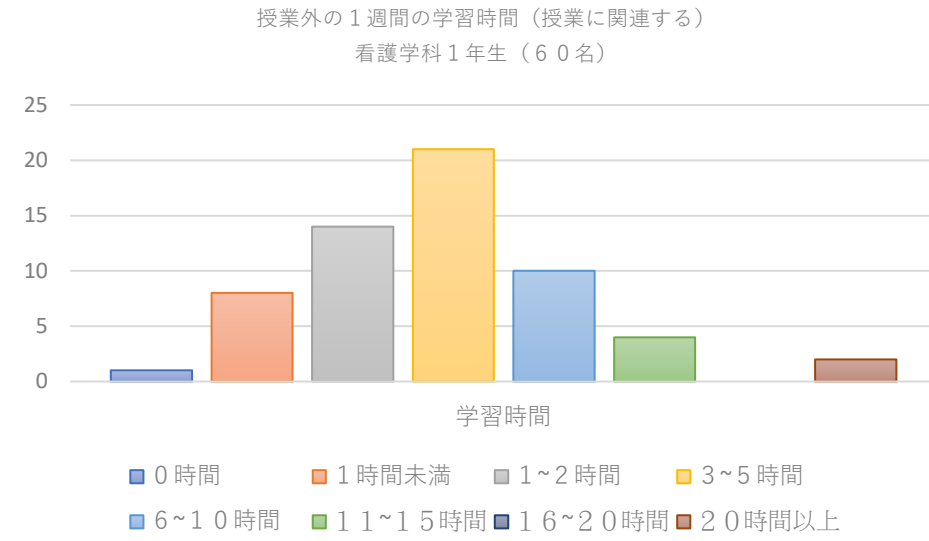

授業に関連する学習時間

2017年度 看護学科1年生

2018年度 看護学科1年生

2019年度 看護学科1年生

授業に関連しない学習時間

授業に関連する学習時間

2017年度 看護学科3年生

2018年度 看護学科3年生

当該年度データ欠損

2019年度 看護学科3年生

授業に関連しない学習時間

当該年度データ欠損

授業に関連する学習時間

2017年度 救急救命学科1年生

2018年度 救急救命学科1年生

2019年度 救急救命学科1年生